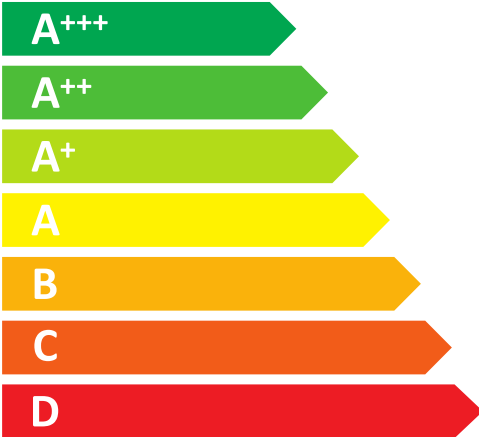

ENERG
енергия · ενεργεια

Bosch

SMV4HTX31E

ENERGIA · ЕНЕРГИЯ · ΕΝΕΡΓΕΙΑ
ENERGIJA · ENERGY · ENERGIE
ENERGI

258
kWh/annum

2660
L/annum

ABCDEFGG

x**12**